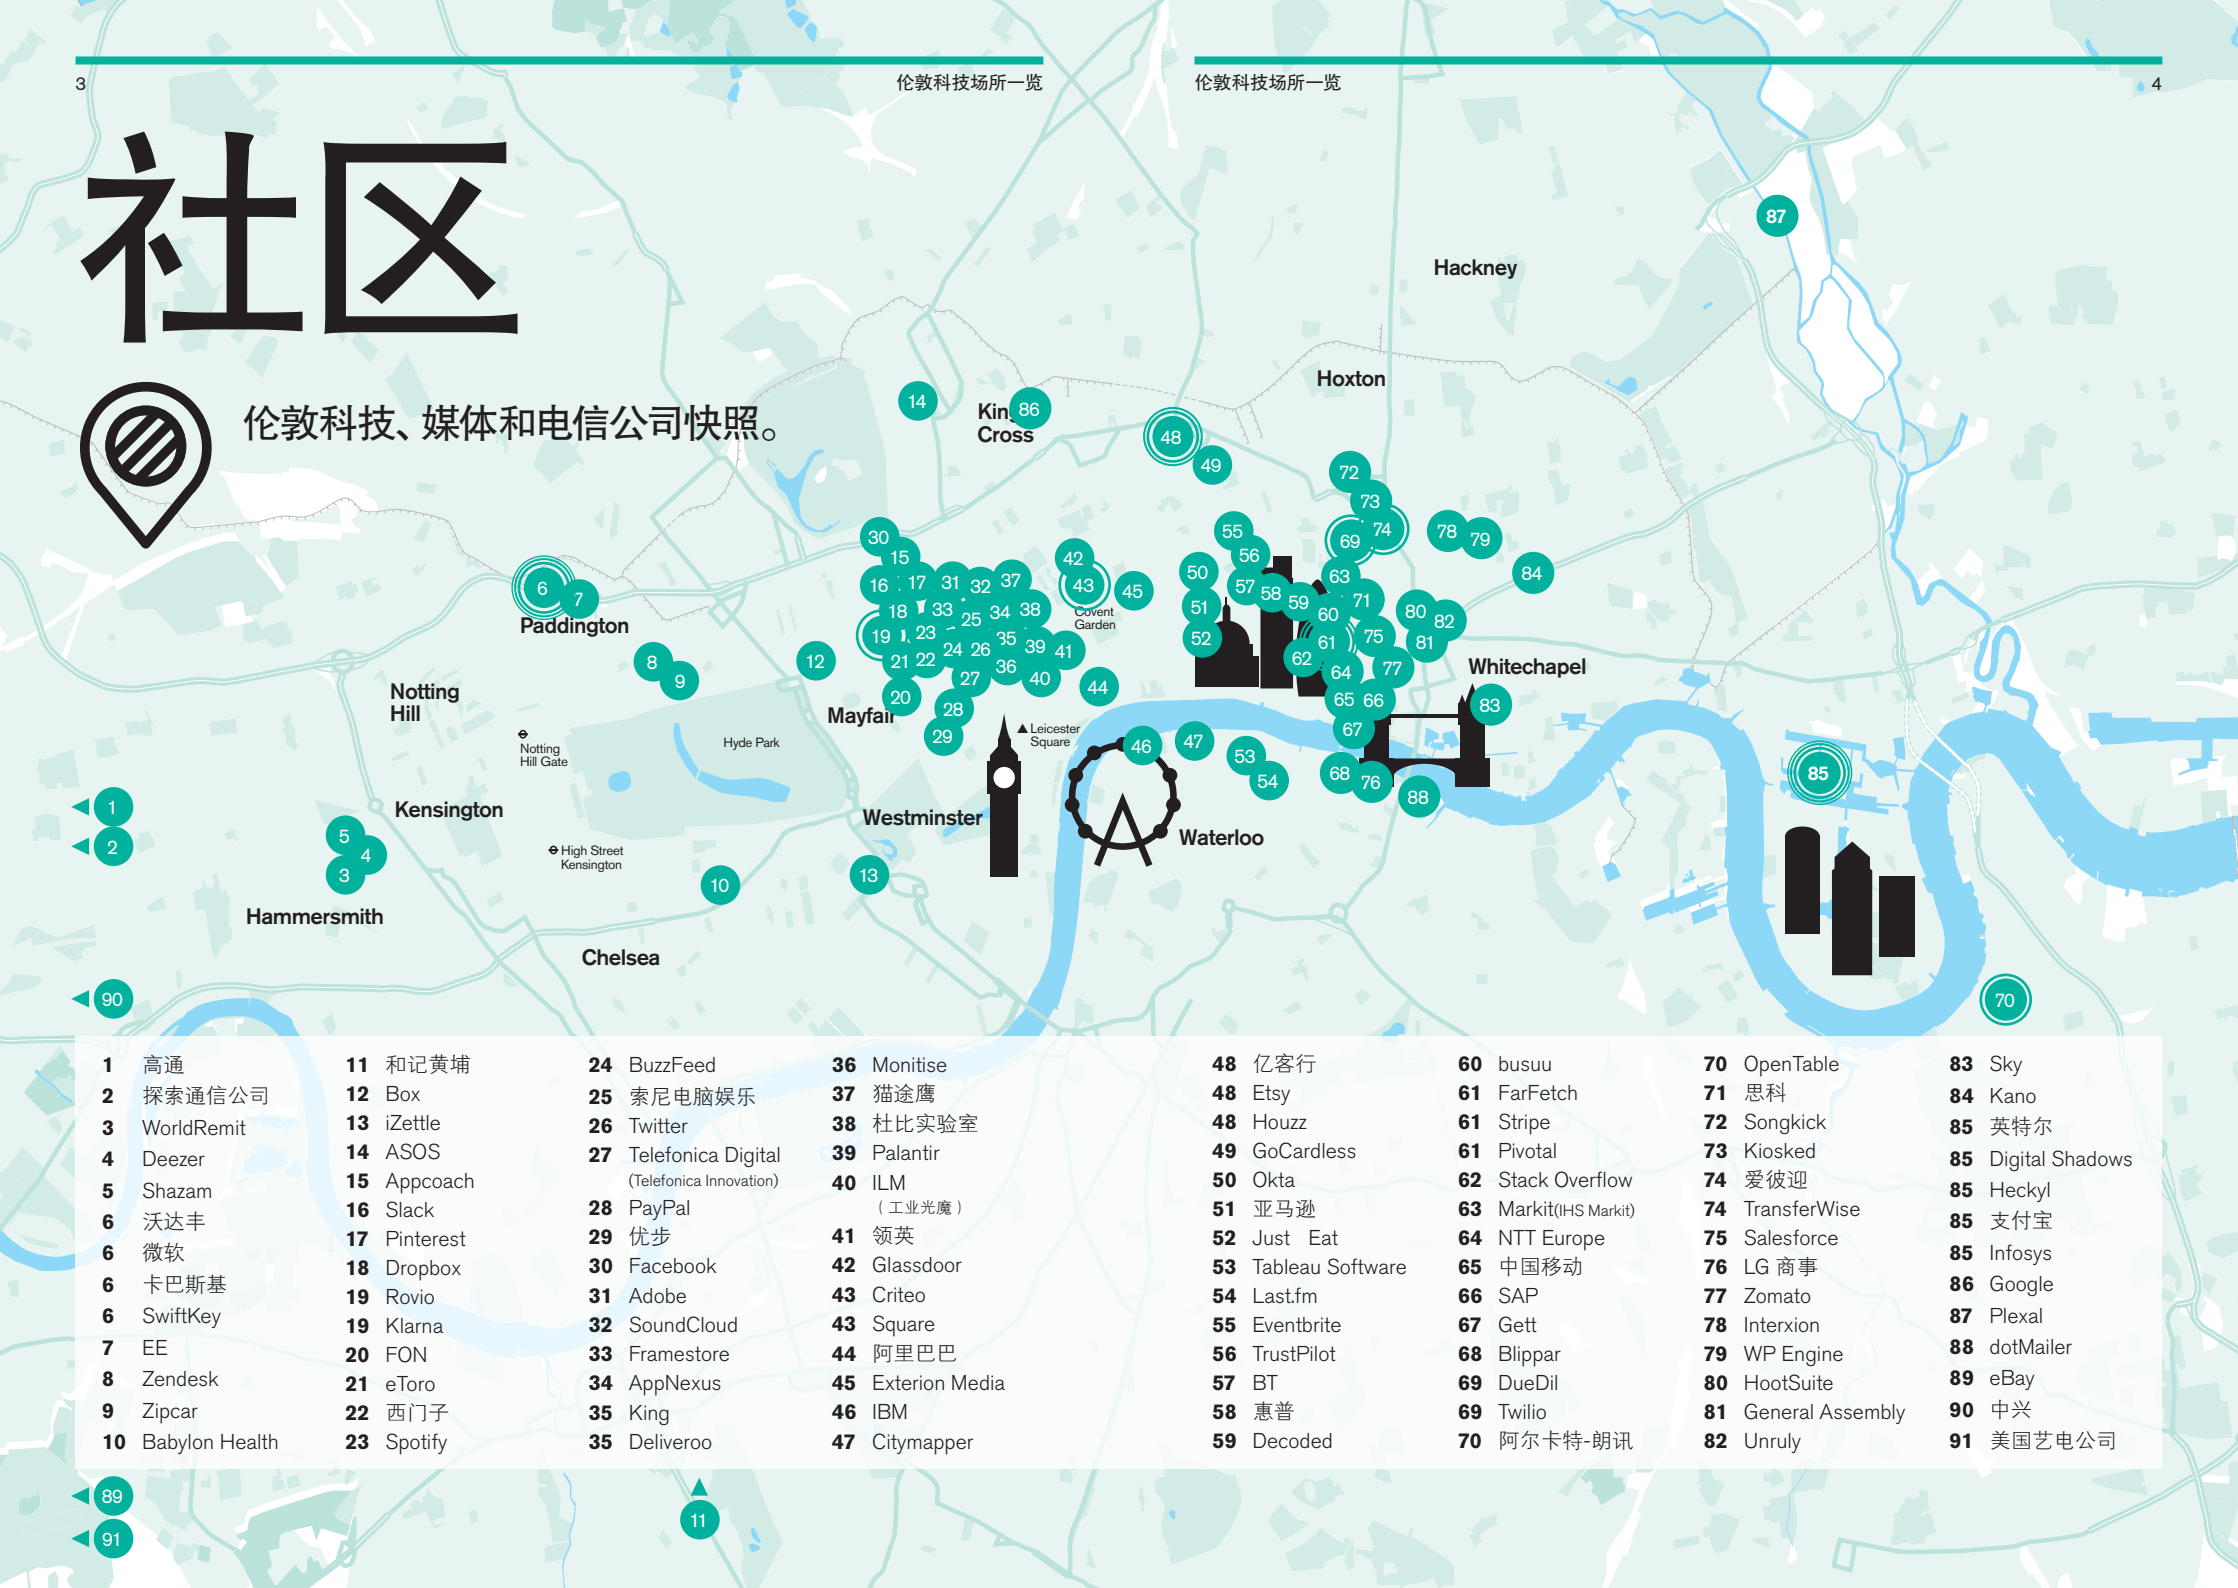

国际业务覆盖、客户及合同

伦敦是欧洲企业总部数量最多的欧洲城市，为您获得重大国际合同和项目提供无可比拟的优势。对创业者便利的签证方便世界各地的创业者轻松移居至此。

协作与启发

您可利用伦敦的卓越中心和 240,000 名数字技术从业人员*，发展您的企业并开发新的收益来源。伦敦在技术研发和大数据领域表现卓越，在金融科技、保险科技、医疗科技和广告科技等混合领域也蕴藏着巨大商机。

社区

伦敦科技、媒体和电信公司快照。

探索

从克勒肯维尔或金丝雀码头出发，我们将通过半日游带您参观伦敦东区的一些科技热点区。

● 克勒肯维尔

- 1 Warner Yard EC1R 5EY
- 2 iMakr – 3d 打印 EC1R 5AR
- 3 White Bear Yard EC1R 5DF
- 4 Innovation Warehouse EC1A 9PT

● 乘 55 或 243 路公交可达老街 (Old Street)

● 肖迪奇

- 5 谷歌园区 (Google Campus) 包括 TechHub、Seedcamp 和 Up Europe EC2A 4BX
- 6 开放数据研究所 EC2A 4JE
- 7 Hoxton Hotel 酒店 EC2A 3HU
- 8 Ace Hotel 酒店 E1 6JQ

9 Tea Building E1 6JJ

10 BOXPARK 购物中心 E1 6HT

⊖ 乘坐地上铁可达塔门廊站 (Tower Gateway)

● 斯皮塔佛德

11 Brick Lane Market 集市

12 The Old Truman Brewery 啤酒厂 E1 6QR

13 Second Home Spitalfields E1 5JL

14 General Assembly London 学院 E1 7PT

⊖ 乘坐地上铁可达塔门廊站 (Tower Gateway)

⊖ 乘码头区轻轨可达金丝雀码头

● 金丝雀码头