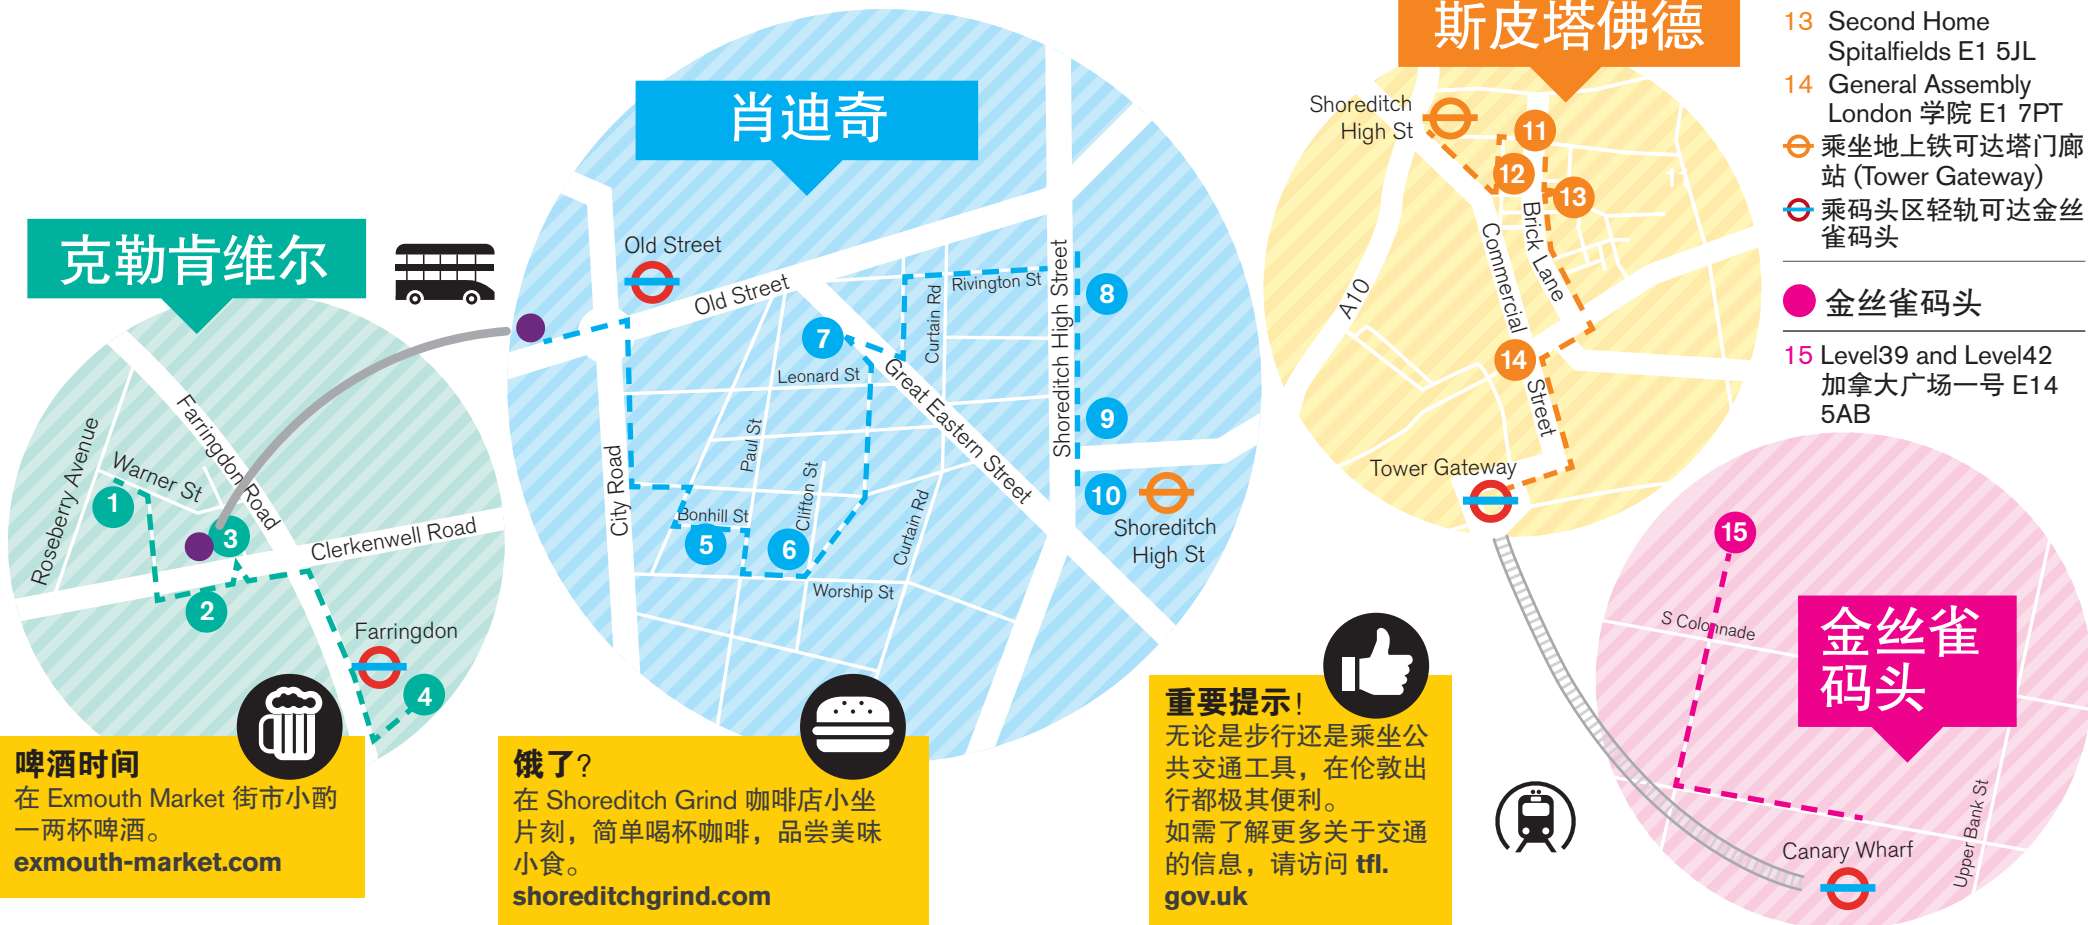

探索

从克勒肯维尔或金丝雀码头出发，我们将通过半日游带您参观伦敦东区的一些科技热点区。

● 克勒肯维尔

- 1 Warner Yard EC1R 5EY
- 2 iMakr – 3d 打印 EC1R 5AR
- 3 White Bear Yard EC1R 5DF
- 4 Innovation Warehouse EC1A 9PT

● 乘 55 或 243 路公交可达老街 (Old Street)

● 肖迪奇

- 5 谷歌园区 (Google Campus) 包括 TechHub、Seedcamp 和 Up Europe EC2A 4BX
- 6 开放数据研究所 EC2A 4JE
- 7 Hoxton Hotel 酒店 EC2A 3HU
- 8 Ace Hotel 酒店 E1 6JQ

9 Tea Building E1 6JJ

10 BOXPARK 购物中心 E1 6HT

⊖ 乘坐地上铁可达塔门廊站 (Tower Gateway)

● 斯皮塔佛德

11 Brick Lane Market 集市

12 The Old Truman Brewery 啤酒厂 E1 6QR

13 Second Home Spitalfields E1 5JL

14 General Assembly London 学院 E1 7PT

⊖ 乘坐地上铁可达塔门廊站 (Tower Gateway)

⊖ 乘码头区轻轨可达金丝雀码头

● 金丝雀码头

15 Level39 and Level42 加拿大广场一号 E14 5AB

克勒肯维尔

肖迪奇

斯皮塔佛德

金丝雀码头

啤酒时间

在 Exmouth Market 街市小酌一杯啤酒。

exmouth-market.com